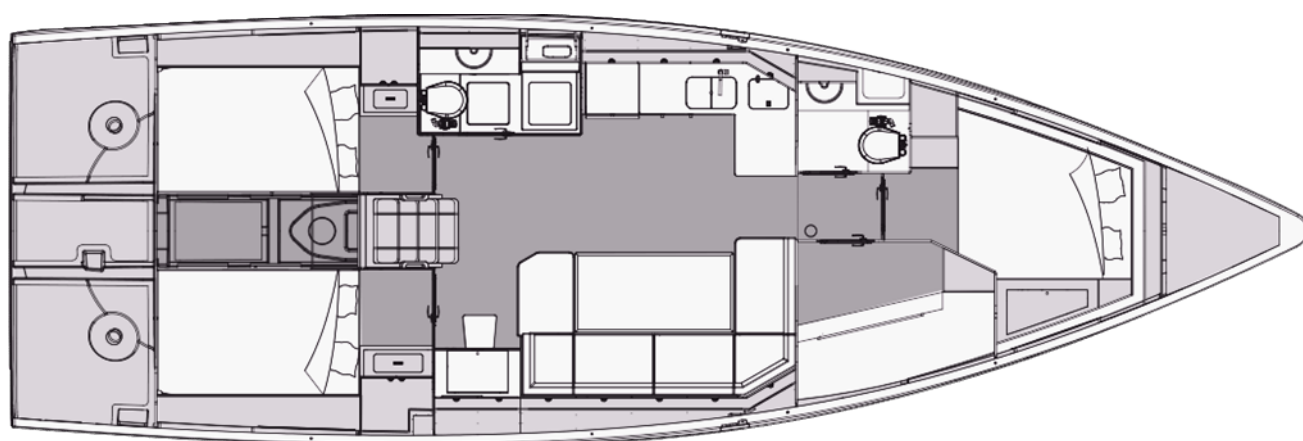

**Yachttyp Elan 43 Impression SY Unity (Bj.2024)**

[www.syg.de](http://www.syg.de)

**YACHTCHARTER - SEGELTÖRNS - REISEBÜRO - FLÜGE**

Sun Yachting Germany waldenserstr.7 10 551 berlin tel. 030 – 395 70 96 fax 030 – 396 44 34 info@syg.de

**SUN YACHTING GERMANY**

<b>Length Overall</b>	<b>13.32 m</b>
<b>Length at waterline</b>	<b>12.20 m</b>
<b>Beam</b>	<b>4.25 m</b>
<b>Draft (standard)</b>	<b>1.95 m</b>
<b>Air Draft (incl. antenna)</b>	<b>19.90 m</b>
<b>STD displacement</b>	<b>11,100 kg</b>
<b>Ballast (standard)</b>	<b>3,541 kg</b>
<b>Engine (standard)</b>	<b>Yanmar 4JH45 45 HP</b>
<b>Fuel Capacity</b>	<b>287 L</b>
<b>Water Capacity</b>	<b>470 L</b>
<b>Mainsail (standard)</b>	<b>46.68 m<sup>2</sup></b>
<b>Genoa (option)</b>	<b>41.30 m<sup>2</sup></b>
<b>Design</b>	<b>Humphreys Yacht Design &amp; Elan Design Team</b>